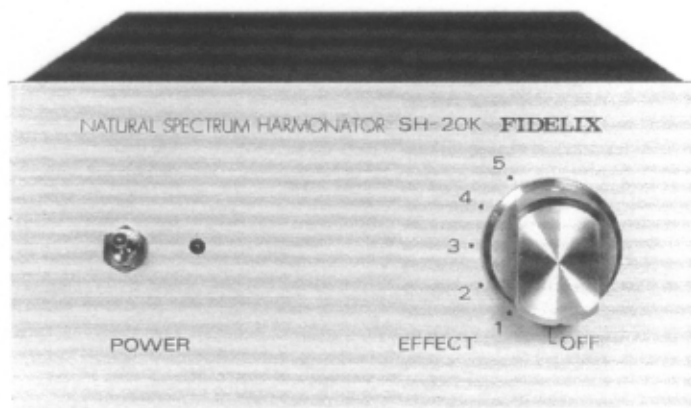

以上のような効果が得られています。本機は音にうるさい人達、多数にモニターしていただきながら、改良に改良を重ねて練り上げられたフィデリックスの自信作です。今まで越えられなかったデジタルサウンドの限界を、あっさりと突破。アナログファンにも好評です。(ナローレンジの装置では、まれに分かりにくい場合もあります。)

CDの出力

本機を使用

SH-20K 定価 ¥92,000

特別価格 ¥79,800

3年間の長期保証

●本機は20KHz以上が急激に落ちた機器全てに使用でき、ラインレベルでのアナログ入力でアナログ出力(RCAピンジャック)となっています。特に推奨致しません。が、キャノンコネクターも使用できるタイプが¥20,000の追加で注文できます。

●規格・入力Z:47KΩ・出力Z:680Ω・ゲイン:0dB・AC100V±10%4VA・幅132mm・高さ71mm・奥行き334mm・重量960g

【ご注意】本機及び周辺の技術は特許出願済です。類似の技術を使用したものを無断で販売すると、後で使えません。