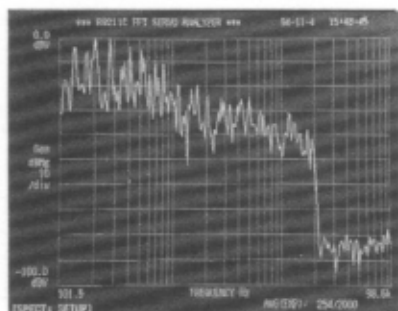

デジタルサウンドの画期的な改善装置 FIDELiXsystem

本機は、一度切り捨てられたため、再現不可能な20KHz以上の音を修復するのに、疑似信号を音楽に合わせて追加する、という意外な方法で達成。疑似信号は膨大な聴感テストにより練り上げたもので、効果はまるで魔法のようです。

1. 冷たく、硬い刺激的な音が、薄れ、繊細で潤いのある、耳に優しい自然な音となるので、長く聴いても、疲れにくくなります。
2. 無響室の中から音がカチンと立ち上がる感じでなく、現実的な広さの空間から、現実的な加速感を持った立ち上がりとなり、また余韻も良く延びるので、奥行き感や臨場感が向上します。
3. 素っ気ない感じが薄まり、気配や雰囲気やニュアンスが増し、音楽の抑揚やビブラートや息継ぎなどが良く分かるようになります。
4. 音楽がブツブツと途切れるような硬直した感じから、滑らかな連続性を持つようになり、心のこもった優しい表現が、分かりやすくなります。

以上のような効果が得られています。本機は音にうるさい人達、多数にモニターしていただきながら、改良に改良を重ねて練り上げられたフィデリックスの自信作です。今まで越えられなかったデジタルサウンドの限界を、あっさりと突破。アナログファンにも好評です。(ナローレンジの装置では、まれに分かりにくい場合もあります。)

CDの出力