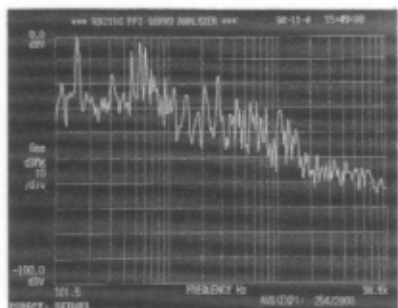

本機を使用

SH-20K 定価 ¥92,000

特別価格 ¥79,800

3年間の長期保証